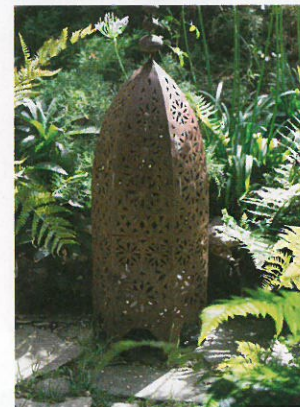

La ninfea bianca

Nymphaea alba 'Alba Plenissima' è una varietà o un ibrido della specie più comunemente presente nelle acque dolci europee (stagni, lame, canali a corso lento). A fiore doppio, di colore bianco, ma talvolta rosato, delicatamente profumato, sboccia da aprile a settembre.

La trovate da

VivaiBambù, Credera Rubbiano (Cremona), tel. 0373 615070, cell. 335 6283017, www.vivaibambu.com

La lanterna in ferro

Immersa fra la vegetazione, la lanterna in ferro traforata, d'ispirazione marocchina, in estate accoglie una o più candele che illuminano con poesia il vialetto accanto al quale è stata sistemata. Potete trovare lanterne simili nei negozi specializzati in arredi d'importazione oppure cercarle da artigiani e artisti del ferro, come

Il Guardiano delle Acque,

Moirago (Milano), tel. 02 90002821,

www.ilguardianodelleacque.com