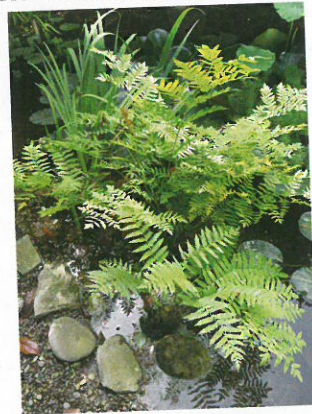

Felci rustiche

Nell'ombroso giardino di Patrizia Merendi crescono, in particolare attorno al biostagno, tante felci rustiche, fra cui *Osmunda regalis* (sopra). Detta "felce florida", decidua, è l'unica appartenente al genere *Osmunda* presente in Europa, ma è diffusa anche in Africa, Asia e Americhe. La potete trovare, assieme ad altre specie rustiche, da **GardenStudio**, Mezzolara (Bologna), cell. 393 9464451, www.gardenstudio.it